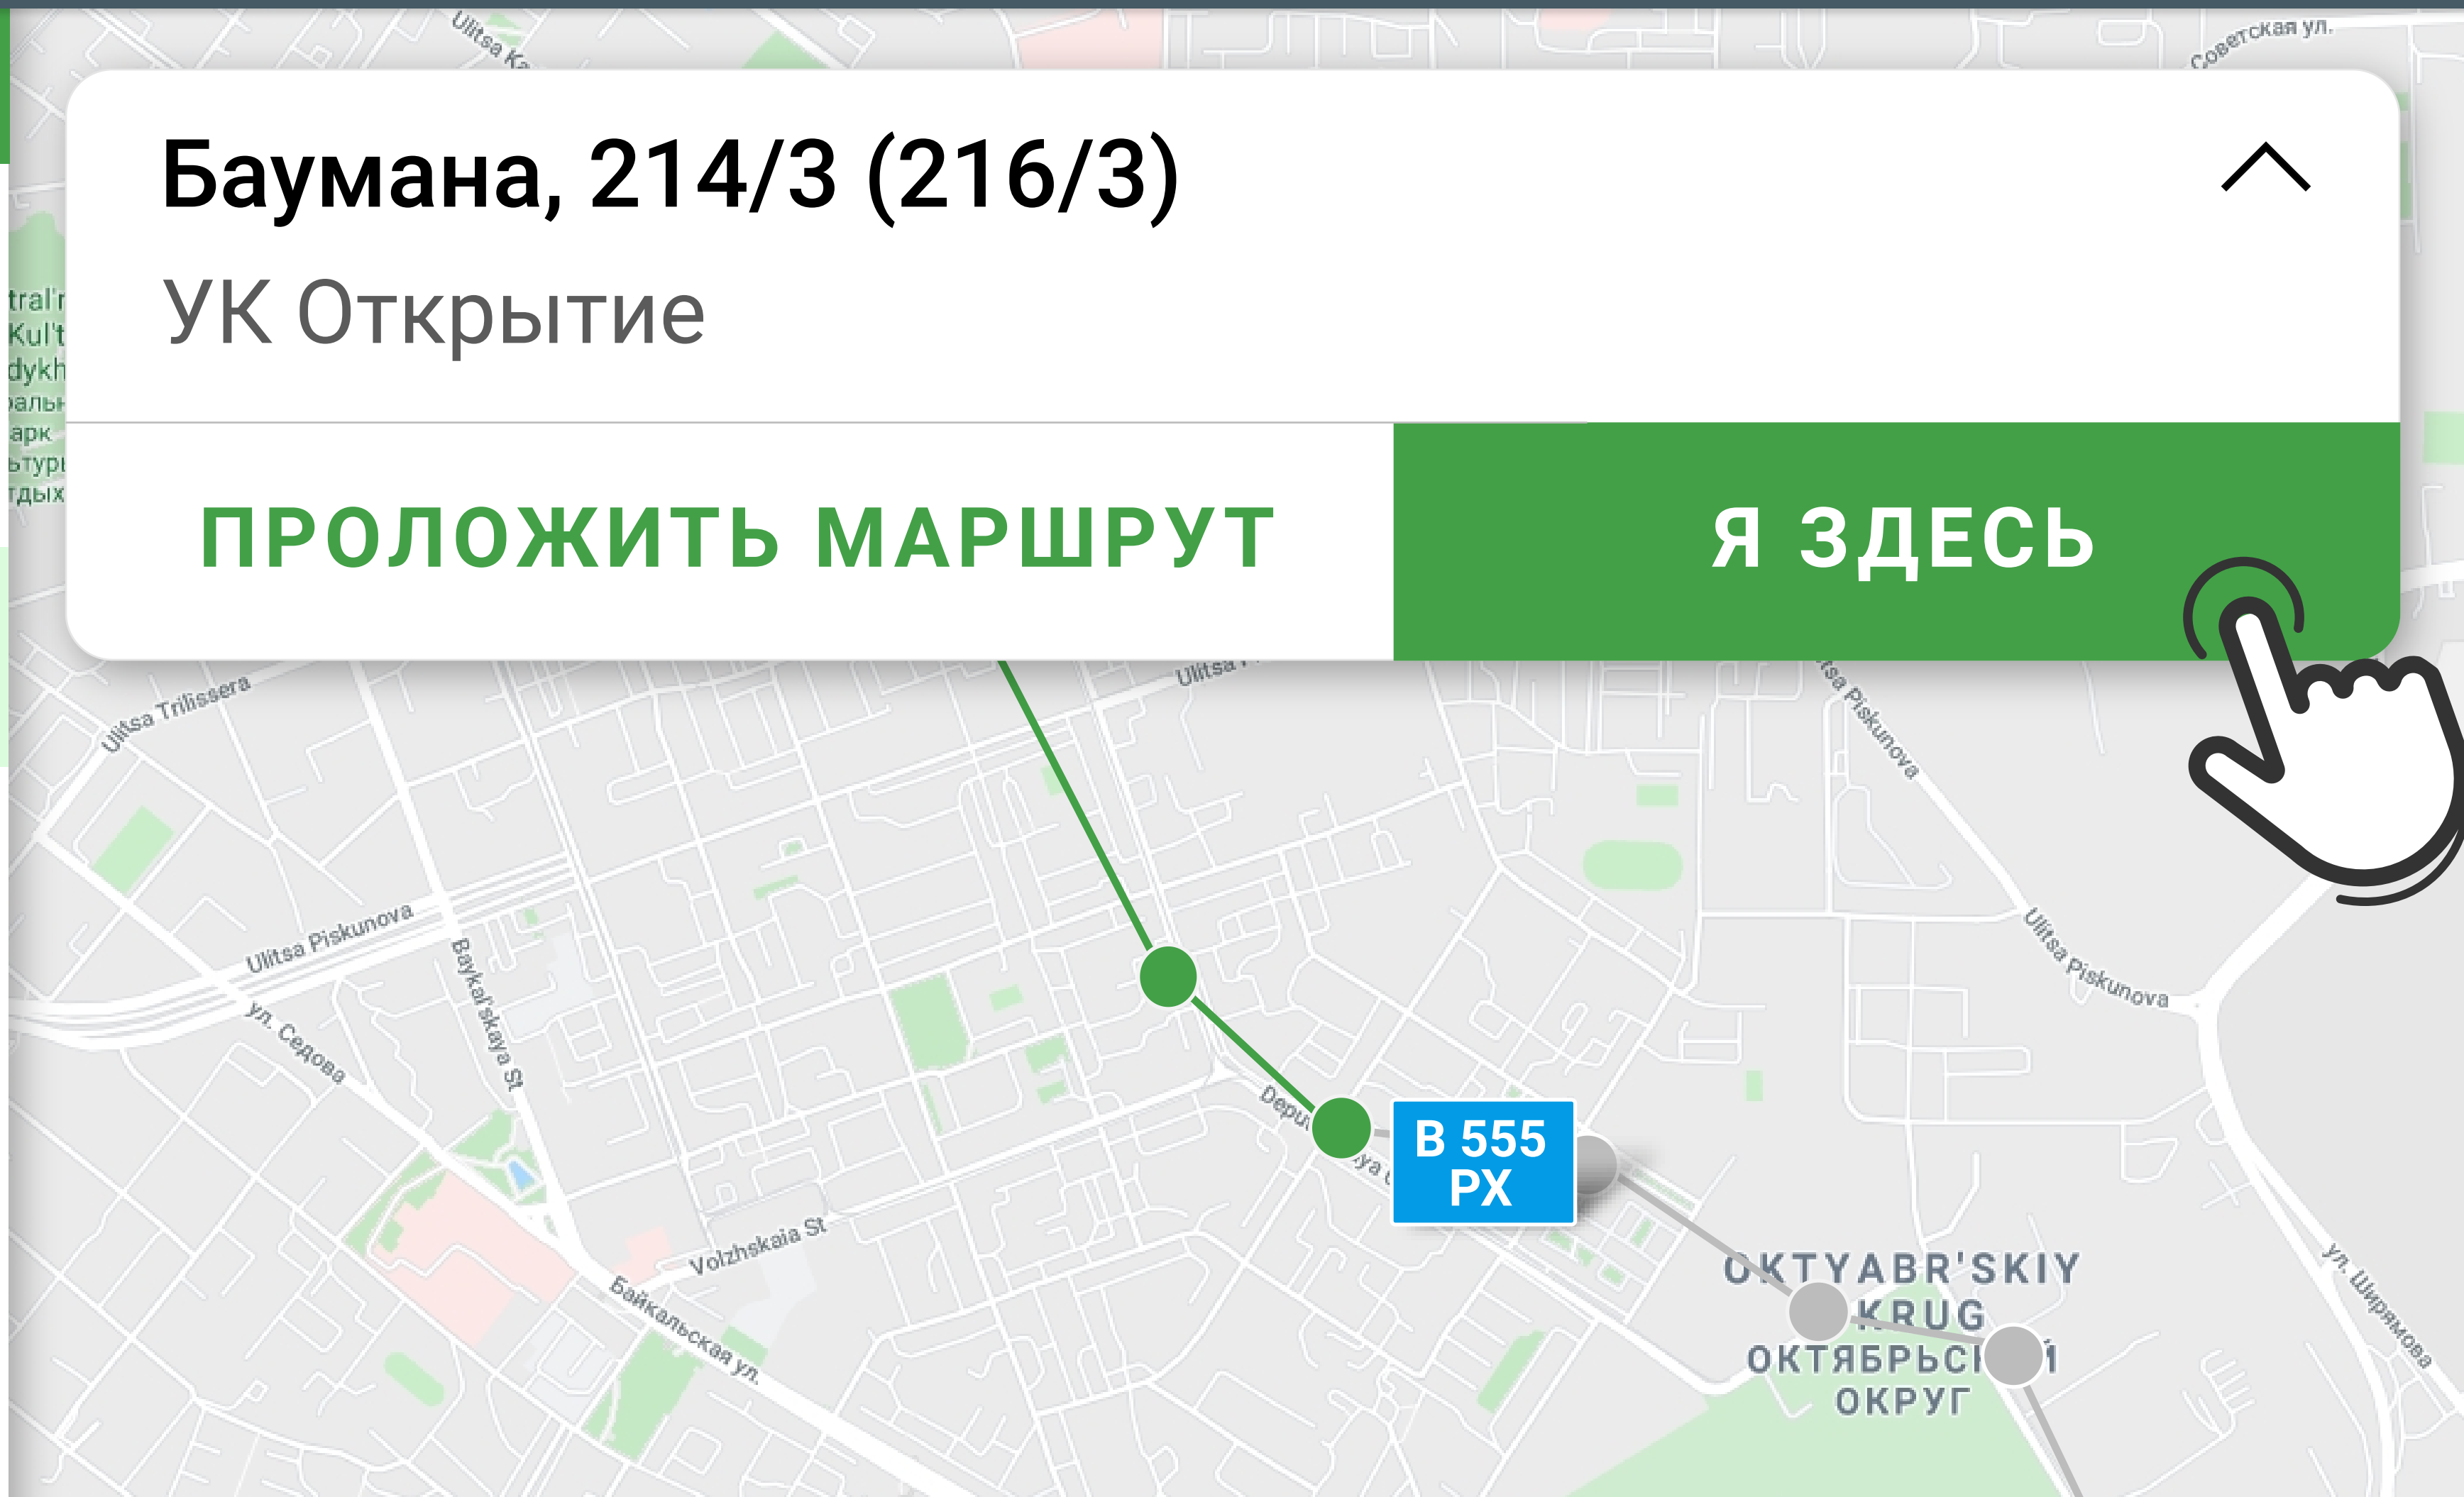

При заезде на площадку выберите ее в списке и нажмите кнопку "Я здесь"

В 555 РХ 138

Сахаров В.В.

Баумана, 214/3 (216/3)

УК Открытие

ПРОЛОЖИТЬ МАРШРУТ

Я ЗДЕСЬ