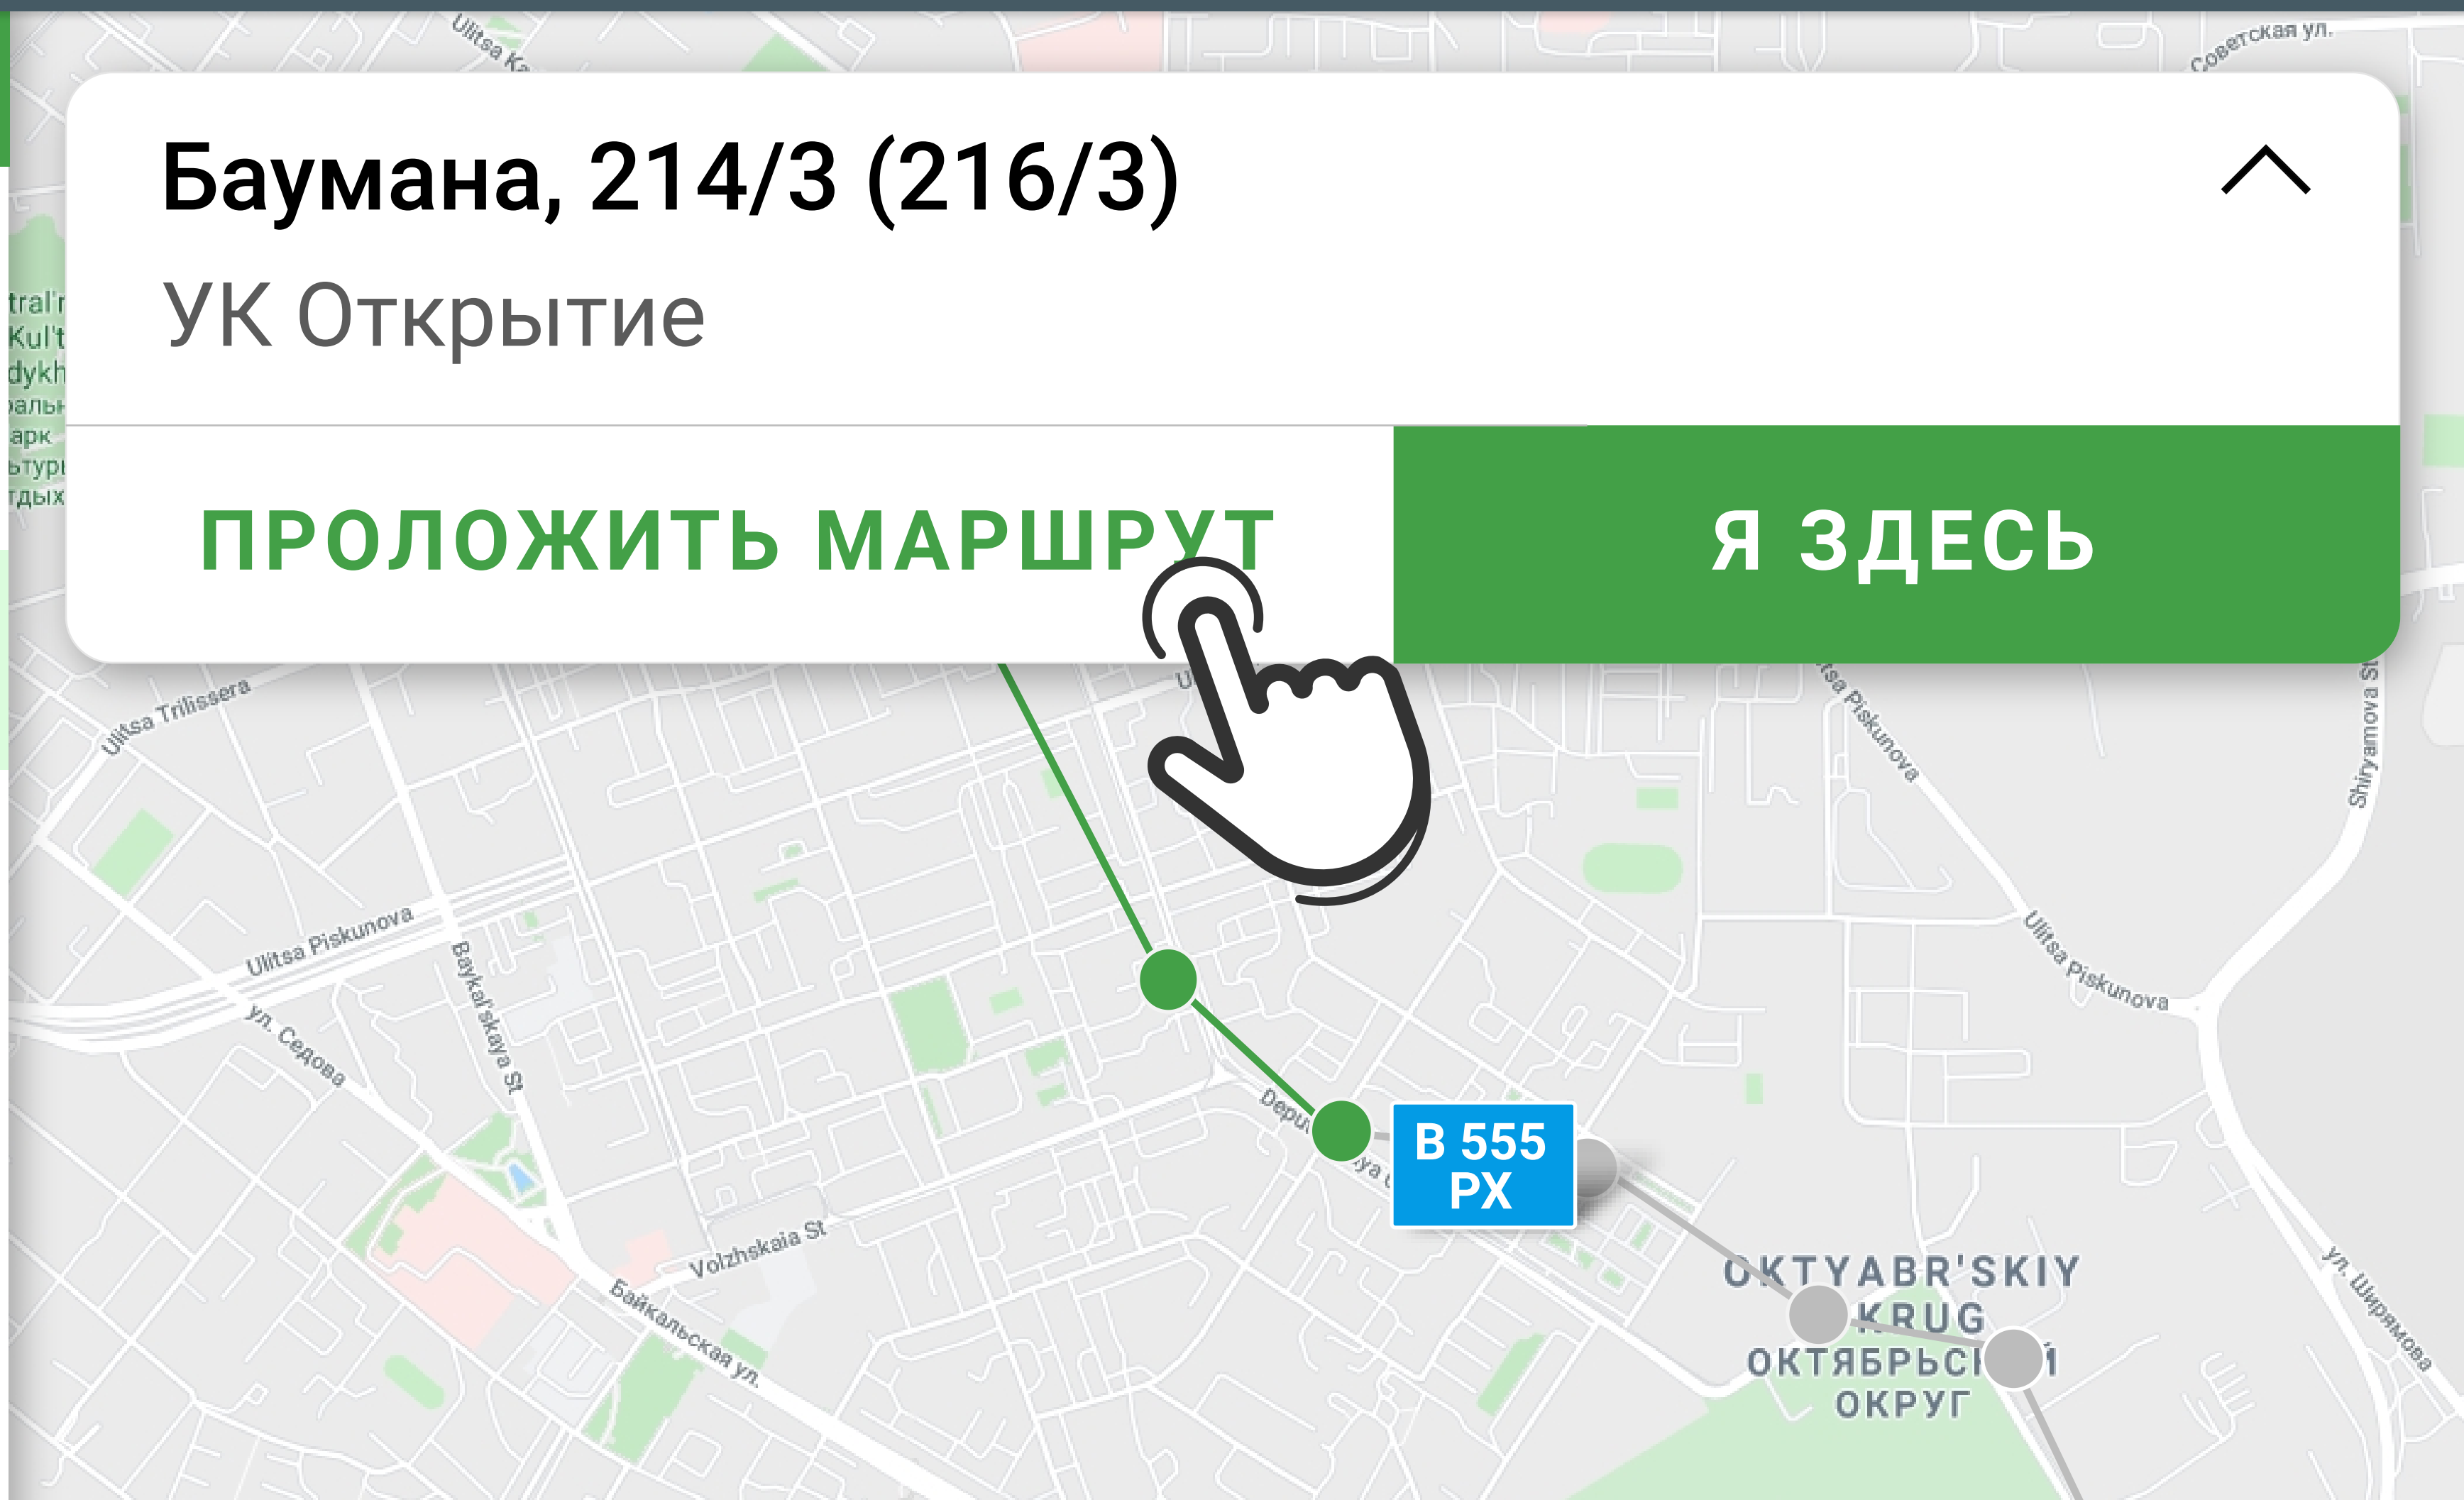

16 Ярославского, 376 (36)

5 Ярославского, 382-38

12 Ярославского, 282

Чтобы увидеть маршрут до площадки на карте, выберите ее в списке и нажмите "Проложить маршрут"

В 555 РХ 138

Сахаров В.В.

Баумана, 214/3 (216/3)

УК Открытие

ПРОЛОЖИТЬ МАРШРУТ

Я ЗДЕСЬ

При заезде на площадку выберите ее в списке и нажмите кнопку "Я здесь"

В 555 РХ 138

Сахаров В.В.

Баумана, 214/3 (216/3)

УК Открытие